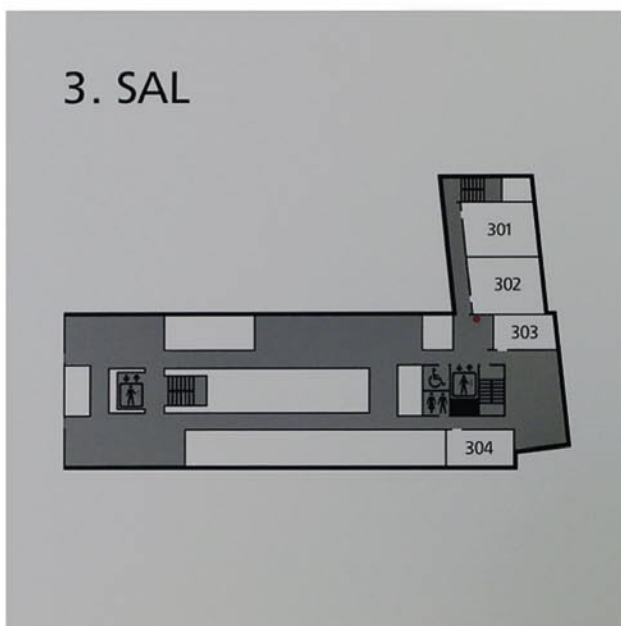

I LockSign serien finder du:

- » Vægskilt, vingskilt, nedhængt skilt, møderumsskilt og bordskilt.
- » Vægtavle og navneskilt med udskiftelige labels til f.eks. boligjendomme.
- » Paperflex skilt til standard papirformater, til egen hurtig opdatering af informationer.
- » Skiltepylon som infostander.
- » Elektronisk informationsskilt - som vægskilt, nedhængt skilt og pylon.
  Indbygget fladskærm og tilhørende computer med et internetbaseret informationssystem til aktuel information, styring af møderumsaktiviteter, velkomst til gæster, slideshows mm.

LockSign er et klassisk skiltesystem med et omfattende program af skiltestørrelser og typer, der passer indbyrdes sammen og kan kombineres på mange måder. Det giver en ensartet skiltning af hele miljøet, inde og ude.

Oversigtsskilt