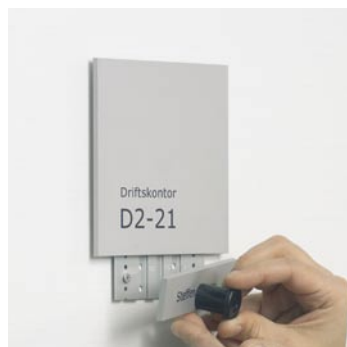

I PlanSign serien finder du:

- » Vægskilt, vingeskilt, nedhængt skilt, møderumsskilt og bordskilt.
- » Paperflex skilt til standard papirformater, til egen hurtig opdatering af informationer.
- » Skiltepylon som infostander.
- » PlanVision - elektronisk informationsskilt, som vægskilt, nedhængt skilt og pylon. Indbygget fladskærm og tilhørende computer med et internetbaseret informationssystem til aktuel information, styring af møderumsaktiviteter, velkomst til gæster, slideshows mm.

PlanSign er et modulært skiltesystem med et omfattende program af skiltestørrelser og typer, der passer indbyrdes sammen og kan kombineres på utallige måder. Det giver en ensartet skiltning af hele miljøet, inde og ude.